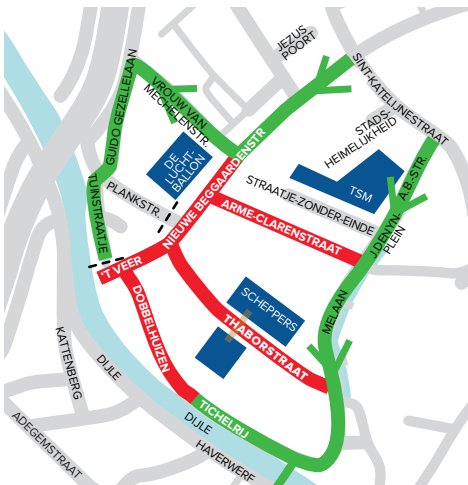

SCHOOLSTRATEN

Voor een veilige schoolomgeving tijdens de werf in de Thaborstraat, zijn volgende straten schoolstraten:

- Thaborstraat
- Arme Clarenstraat
- Dobbeldhuizen
- 't Veer
- Een deel van de Nieuwe Beggaardenstraat

Deze zone omvat de scholen Scheppers, De Luchtballon en TSM.

EEN SCHOOLSTRAAT, WAT BETEKENT DAT?

Tijdens de piekmomenten, nl. het schoolbegin en -einde, kan je deze straten niet inrijden met de auto. De straat uitrijden mag wel. De straten worden afgesloten met nadarhekken. Fietzers, voetgangers en hulpdiensten krijgen steeds toegang.

Zo is er minder verkeerschaos in de schoolomgeving en wordt het een pak veiliger voor fietsers en voetgangers.

GEEF DE AUTO VRIJAF.

KOM MET DE FIETS OF TE VOET.

OP WELKE TIJDSTIPPEN?

Tijdens schooldagen mogen auto's deze zone niet inrijden op volgende tijdstippen:

- 's Morgens van 8u tot 8.50u (ma-vr)
- 's Avonds van 15.15u tot 16.45u (ma-di en do-vr)
- 's Middags van 11.30u tot 12.30u enkel op woensdag

Nog vragen?

Neem contact op met Tobias Vyncke via tobias.vyncke@mechelen.be of 015 29 79 78.